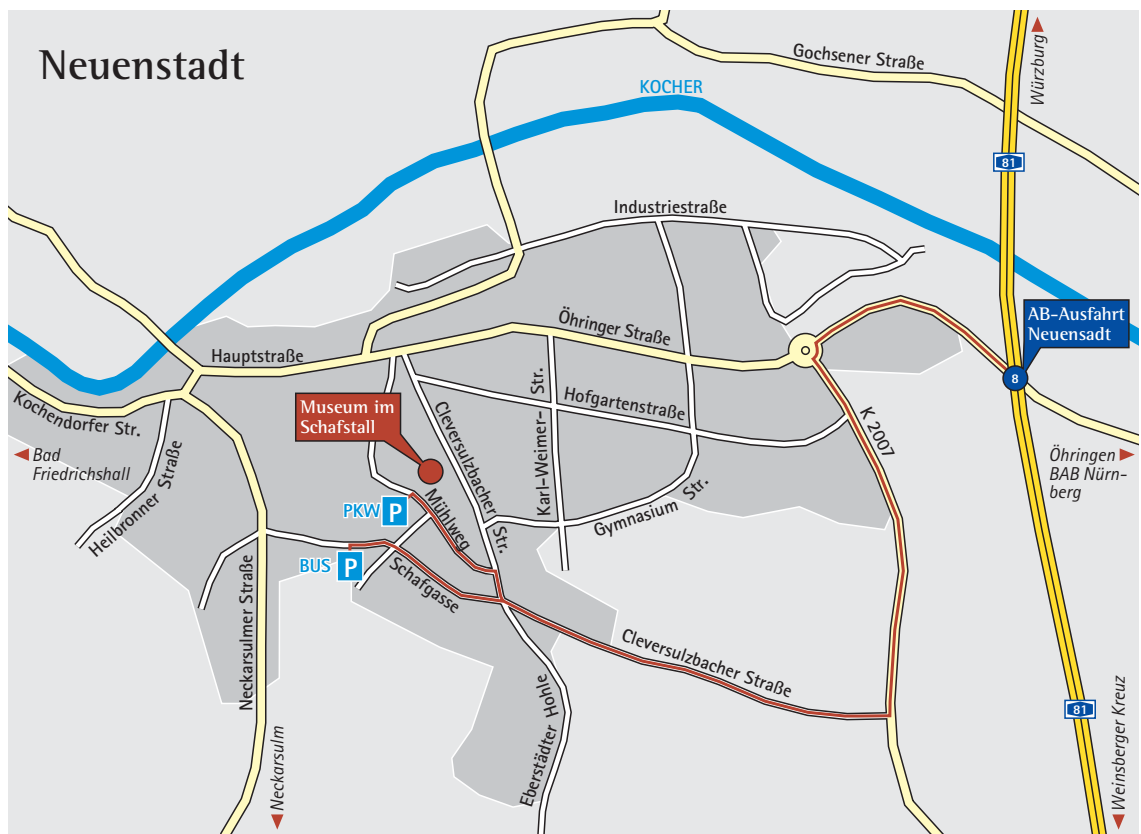

## Museum im Schafstall

So finden Sie uns:

**Museum im Schafstall**  
Cleversulzbacher Str. 10  
74196 Neuenstadt a.K.  
Info-Tel. 0 71 39 / 97-0 oder 97-23