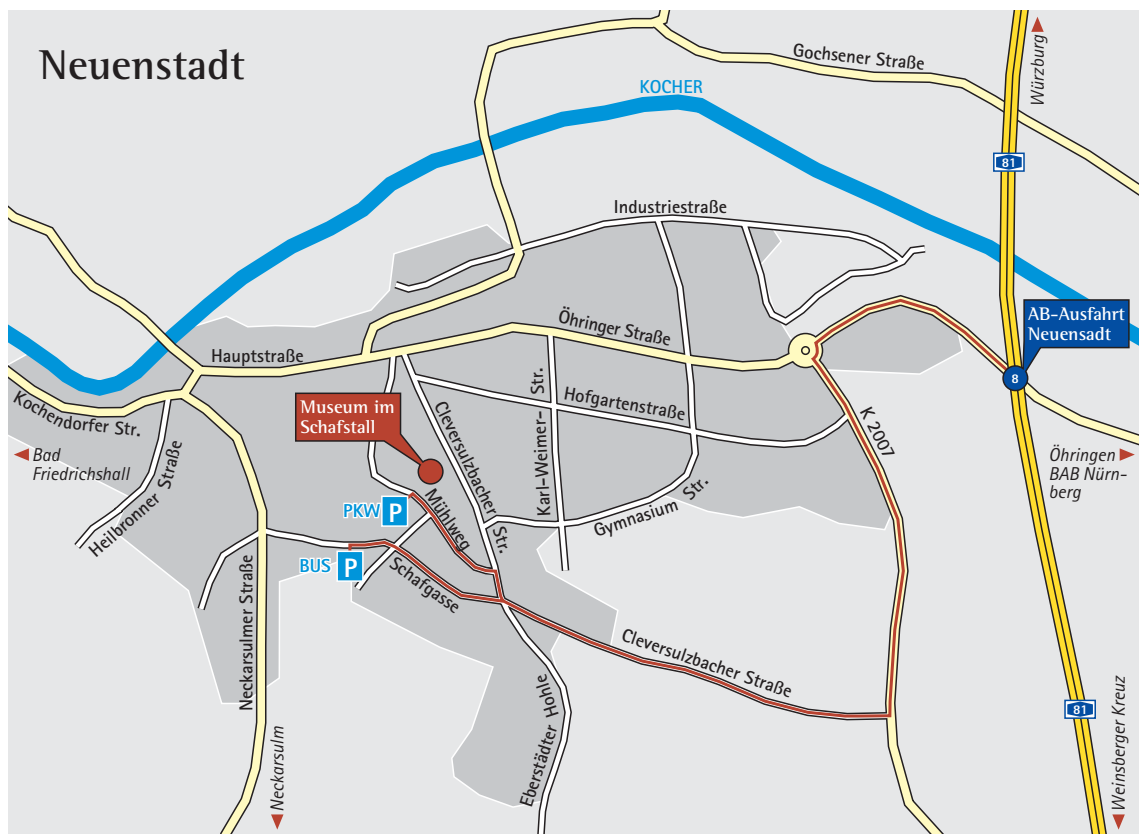

Museum im Schafstall

So finden Sie uns:

Museum im Schafstall
Cleversulzbacher Str. 10
74196 Neuenstadt a.K.
Info-Tel. 0 71 39 / 97-0 oder 97-23